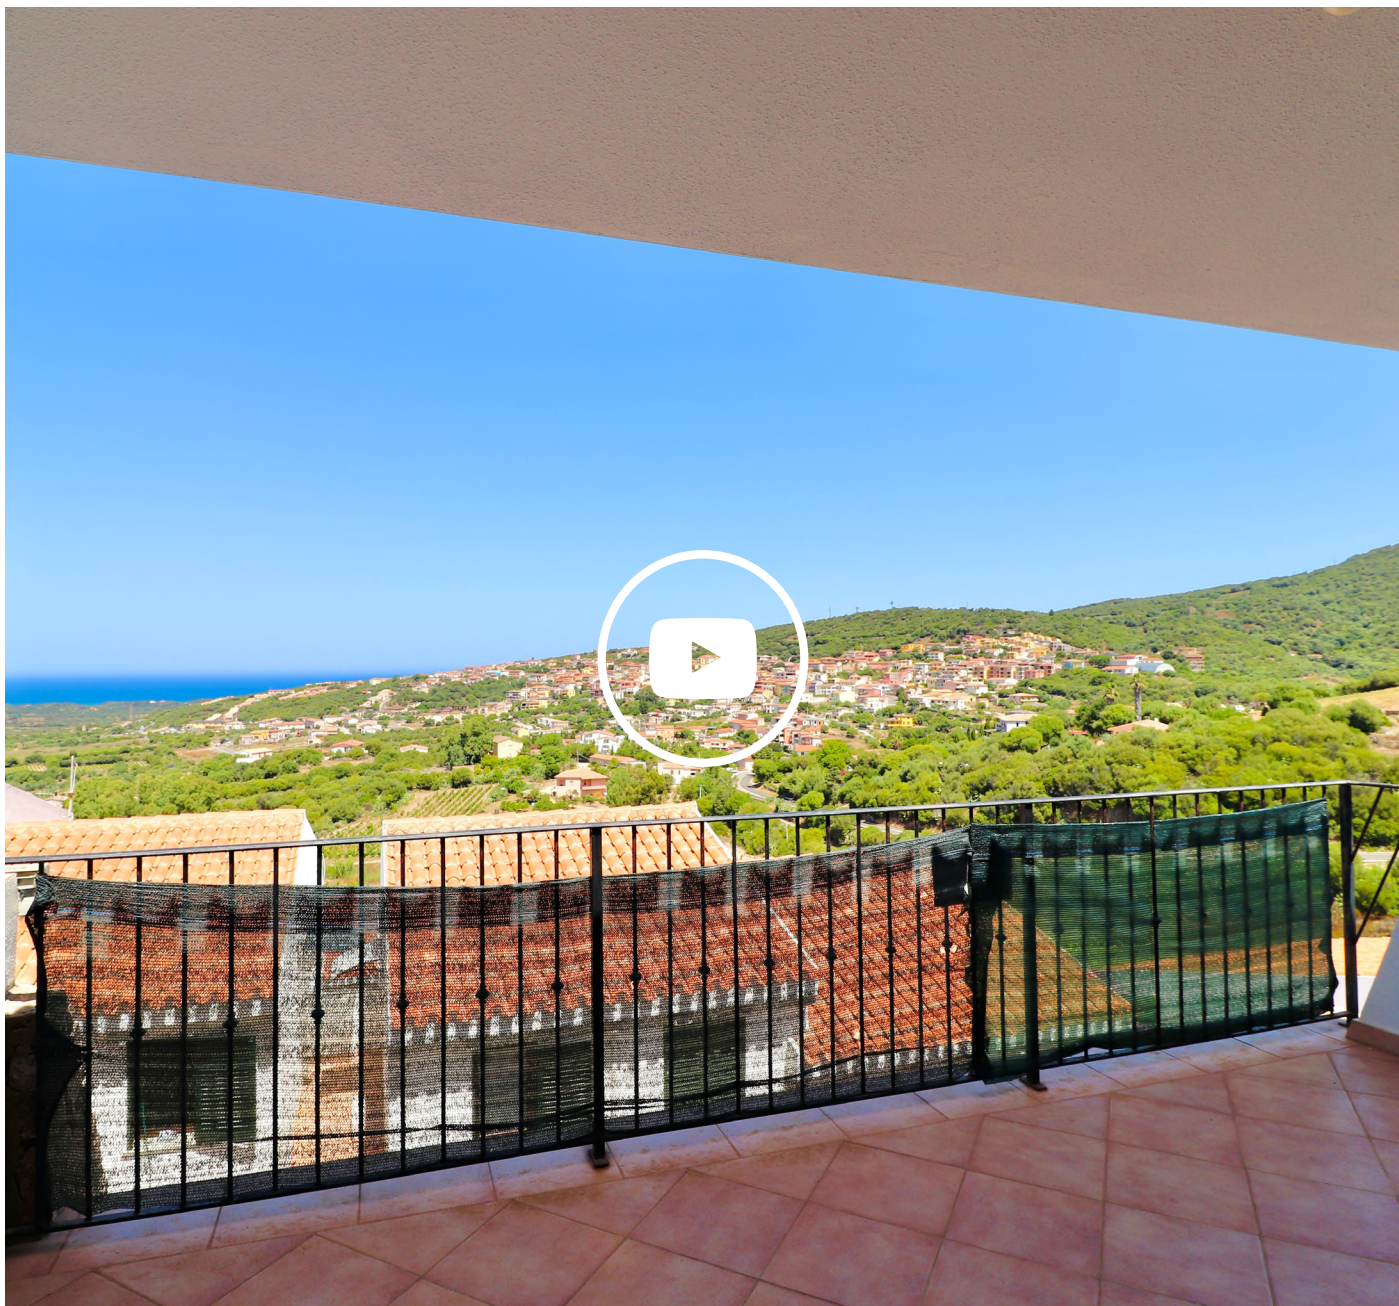

ELEGANTE BILOCALE CON VISTA PANORAMICA

INTERNI

Appartamento bilocale con vista mare mozzafiato su tutto il Golfo dell'Asinara a Badesi, in località La Tozza (SS).

CAMERE E BAGNI

Il Bilocale è così composto: veranda con vista mare su tutta la Baia dei Tramonti, luminoso soggiorno con angolo cottura, camera da letto matrimoniale, bagno.

PREZZO

128.000 €

 **ATLANTIDE**
IMMOBILIARE SARDEGNA

PIANTA

TERRITORIO

Badesi è un centro caratterizzato da un crescente turismo che vivacizza questo territorio, è un paese che cresce anno dopo anno dal punto di vista dei servizi e delle opportunità.

Badesi fa delle sue spiagge la sua forza, offre panorami mozzafiato sulla Baia dei Tramonti, la sua spiaggia maestra è li Junchi, una spiaggia importante dal punto di vista dello spiazzo e sedei servizi Balneari, altre spiagge che la caratterizzano sono Li Mindi e Li Feruli, distese di sabbia e di mare spettacolari.