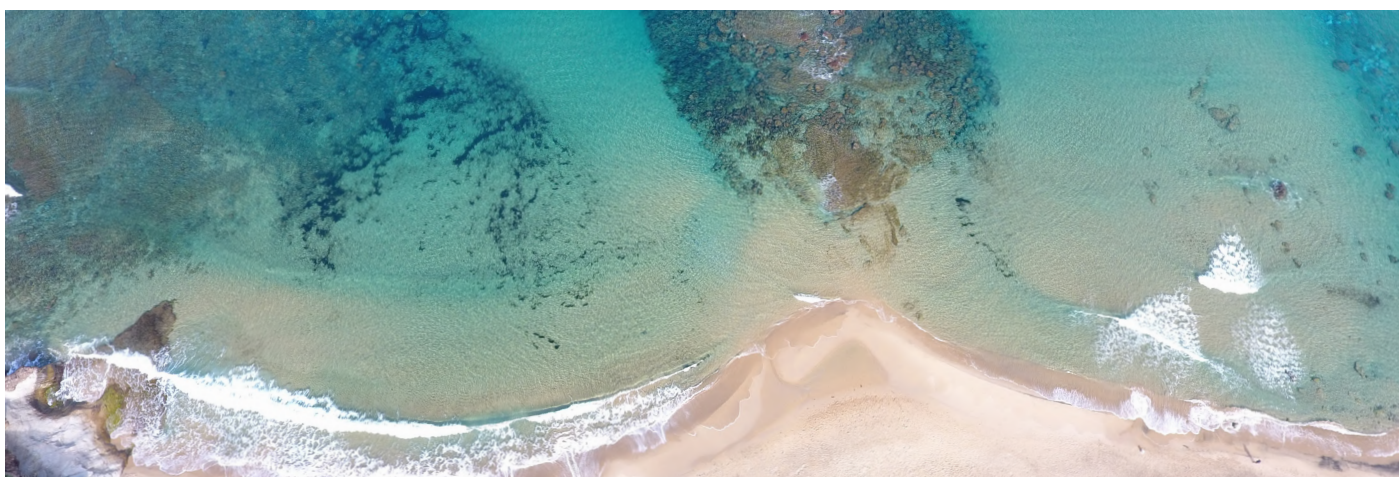

LUMINOSO BILOCALE CON PISCINA

INTERNI

Luminoso Bilocale sito al piano terra con piscina condominiale a 650 metri dalla spiaggia. Castelsardo, località Lu Bagnu (SS).

CAMERE E BAGNI

Il Bilocale è così composto: ingresso, soggiorno con angolo cottura, veranda, camera da letto matrimoniale, bagno, ripostiglio/lavanderia, posto auto privato.

PREZZO

129.000 €

 **ATLANTIDE**
IMMOBILIARE SARDEGNA

PIANTA

TERRITORIO

Castelsardo è un Borgo Marino che si sviluppa articolandosi in insenature frastagliate di natura trachitica fino alla spiaggia sabbiosa di “Lu Bagnu” e un Porticciolo Turistico chiamato “Frigianu”.

Lu Bagnu (Balneum) è la frazione Marina che si affaccia sulle spiagge.

Le spiagge sono di sabbia dorata e l'acqua è cristallina e da parecchi anni conquista puntualmente la prestigiosa Bandiera Blu.

Castelsardo ha un panorama che sia apre sulle acque cristalline di tutto il litorale della Baia dei Tramonti e del Golfo dell'Asinara.

E' un paese ricco di storia, arte e artigianato, di tradizioni secolari antichissime ancora oggi, ed è caratterizzato da costruzioni medievali come la sua Rocca dei Doria - Castelgenovese e il suo Museo dell'intreccio e dal sito prenuragico della Rocca dell'Elefante.