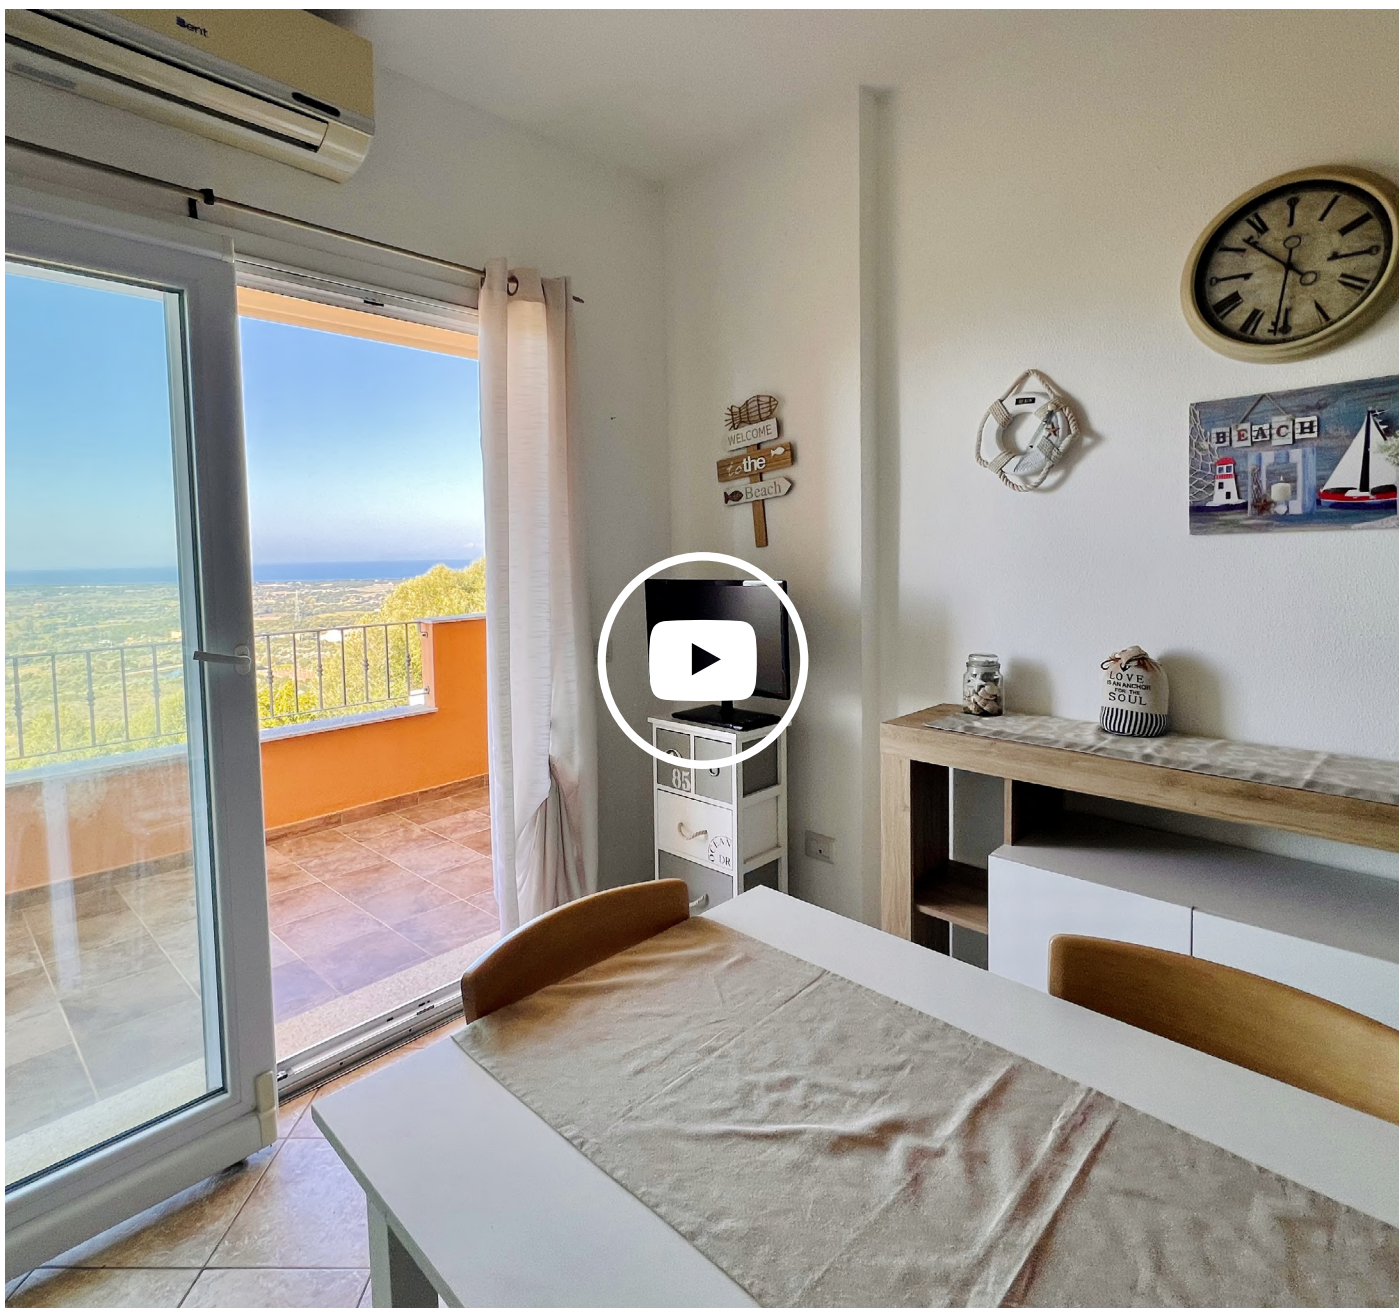

CLICCA QUI
VISITA IL NOSTRO SITO

TORNA ALL'ANNUNCIO

VIENI A TROVARCI

Valledoria

Castelsardo

GUARDA IL VIDEO

SCRIVICI

ATLANTIDE
IMMOBILIARE SARDEGNA